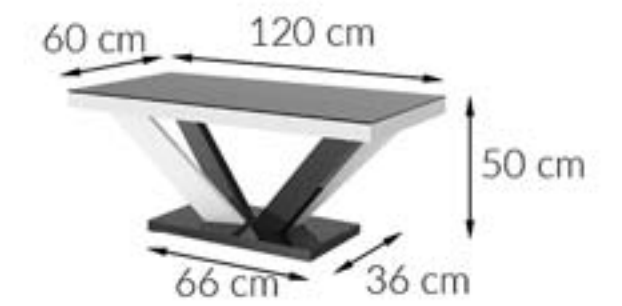

ŁAWA VIVA 2 MINI

wymiary:

kolekcja AKRYL:

biały połysk - biały połysk
biały mat - biały połysk

czarny połysk - biały połysk
czarny mat - biały połysk

szary połysk - biały połysk
szary mat - biały połysk

cappuccino połysk - biały połysk

biały połysk - czarny połysk
biały mat - czarny połysk

czarny połysk - czarny połysk
czarny mat - czarny połysk

czarny połysk - czarny + biały połysk
czarny mat - czarny + biały połysk

biały połysk - biały + czarny połysk
biały mat - biały + czarny połysk

szary połysk - szary + biały połysk
szary mat - szary + biały połysk