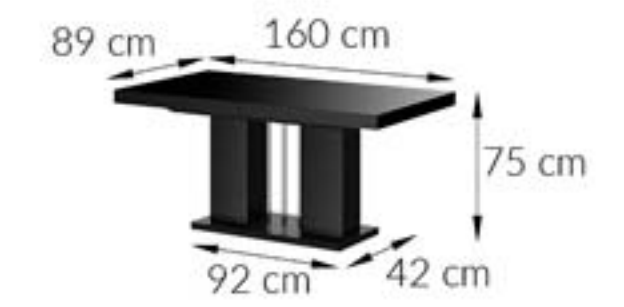

kolekcja LAMINAT:

etapy rozłożenia stołu:

wymiary paczek:

Stół LORENA

wymiary:

kolekcja PET:

biały połysk PET

czarny połysk PET