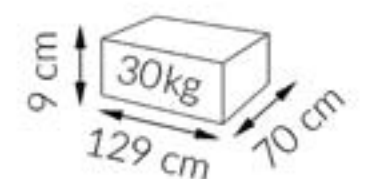

wymiary paczek: