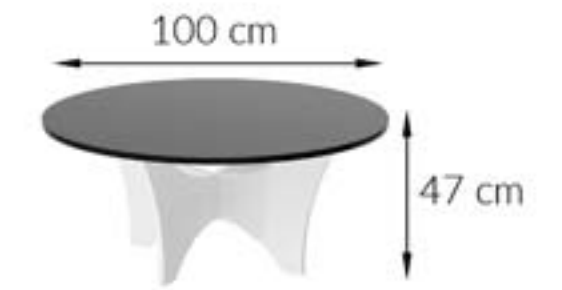

Ława **ADRIA**

wymiary:

kolekcja **AKRYL:**

biały połysk - biały połysk
biały mat - biały połysk

czarny połysk - biały połysk
czarny mat - biały połysk

szary połysk - biały połysk
szary mat - biały połysk

cappuccino połysk - biały połysk

biały połysk - czarny połysk
biały mat - czarny połysk

czarny połysk - czarny połysk
czarny mat - czarny połysk