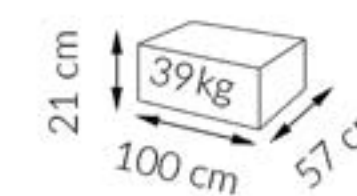

wymiary paczek: