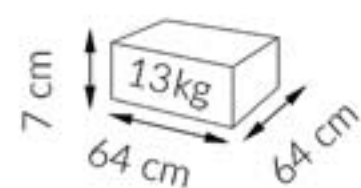

wymiary paczek: