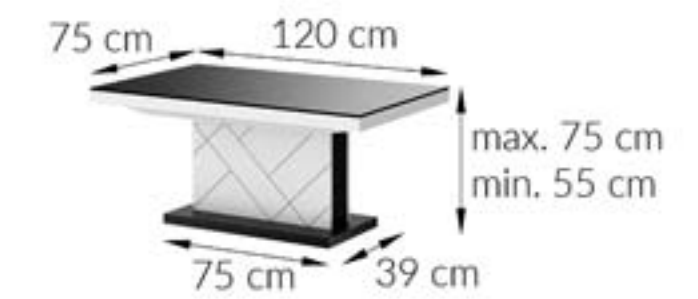

ławostół MATERA MAX

wymiary:

kolekcja AKRYL:

biały połysk - biały połysk
biały mat - biały połysk

czarny połysk - biały połysk
czarny mat - biały połysk

szary połysk - biały połysk
szary mat - biały połysk

cappuccino połysk - biały połysk

biały połysk - czarny połysk
biały mat - czarny połysk

czarny połysk - czarny połysk
czarny mat - czarny połysk