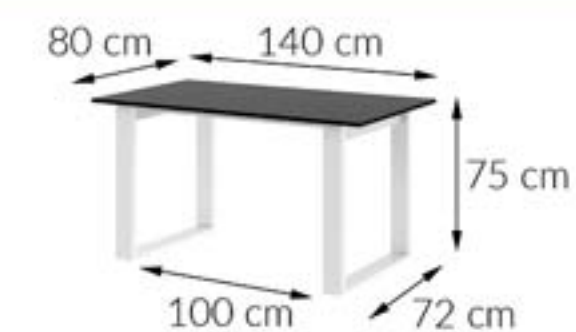

etapy rozłożenia stołu:

160 cm

208 cm

256 cm

wymiary paczek:

Stół NOVENTA

Stół NOVENTA PLUS (z szufladą)

wymiary: