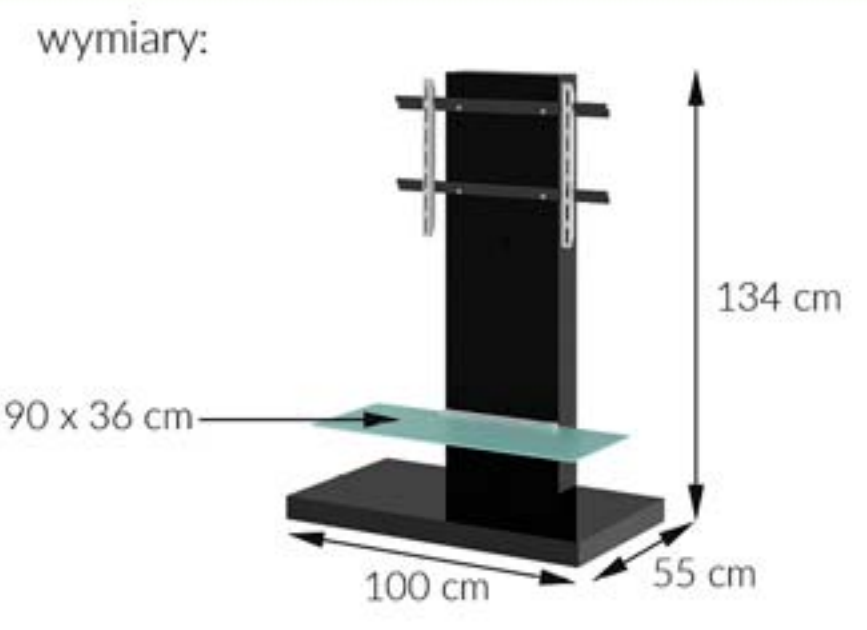

kolekcja PET:

biały połysk PET

czarny połysk PET

cappuccino połysk PET

szary połysk PET

brąz połysk PET

wymiary paczek:

Stolik rtv **MARINO MAX**