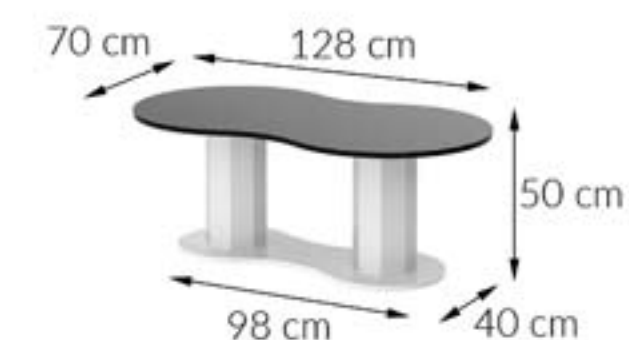

kolekcja **AKRYL:**

biały połysk - biały połysk
biały mat - biały połysk

czarny połysk - biały połysk
czarny mat - biały połysk

szary połysk - biały połysk
szary mat - biały połysk

cappuccino połysk - biały połysk

biały połysk - czarny połysk
biały mat - czarny połysk

czarny połysk - czarny połysk
czarny mat - czarny połysk