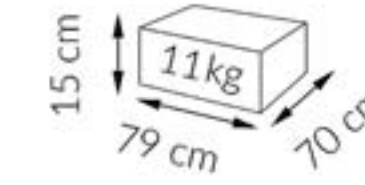

etapy rozłożenia ławostolu:

120 cm

płynna regulacja
wysokość 56-76 cm

170 cm

wymiary paczek:

ławostół **QUADRO MAX**

wymiary:

kolekcja **AKRYL:**