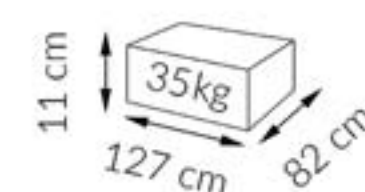

Lava Rock mat
biały połysk

Dąb Słoneczny
biały połysk

kolekcja **LAMINAT:**

etapy rozłożenia ławostolu:

120 cm

płynna regulacja
wysokość 56-76 cm

170 cm

wymiary paczek: