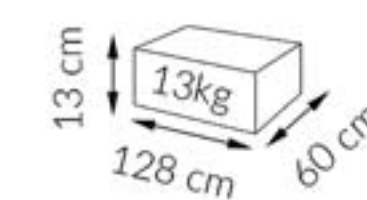

biały połysk PET

czarny połysk PET

cappuccino połysk PET

szary połysk PET

brąz połysk PET

wymiary paczek:

Stolik rtv LUNA

wymiary: