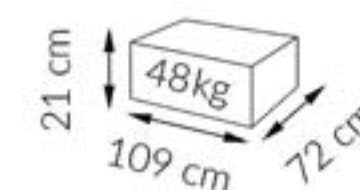

Venatino Dark połysk lub mat
biały połysk

Grey Stone mat
biały połysk

Lava Rock mat
biały połysk

Dąb Słoneczny
biały połysk

kolekcja **LAMINAT:**

etapy rozłożenia stołu:

160 cm

223 cm

286 cm

349 cm

412 cm

wymiary paczek:

Stół LARGO

wymiary:

kolekcja AKRYL:

biały połysk - biały połysk
biały mat - biały połysk