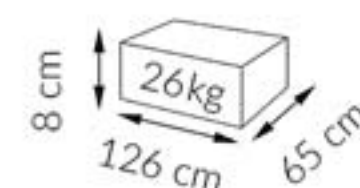

wymiary paczek: