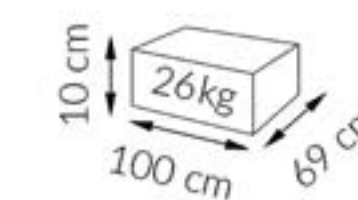

wymiary paczek: