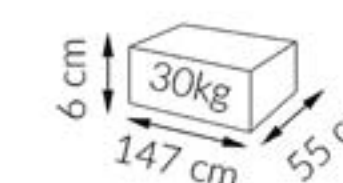

kolekcja PET:

biały połysk PET

czarny połysk PET

cappuccino połysk PET

szary połysk PET

brąz połysk PET

wymiary paczek:

Stolik rtv **MARINO MAX**