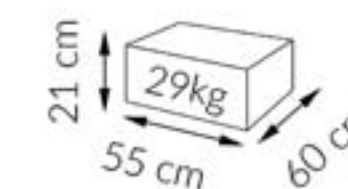

brąz połysk PET

wymiary paczek: