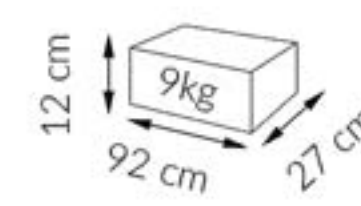

208 cm

256 cm

wymiary paczek:

Stół QUADRO 120

wymiary:

kolekcja AKRYL:

biały połysk - biały połysk
biały mat - biały połysk

czarny połysk - biały połysk
czarny mat - biały połysk