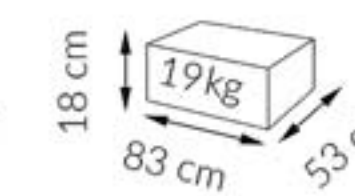

wymiary paczek: