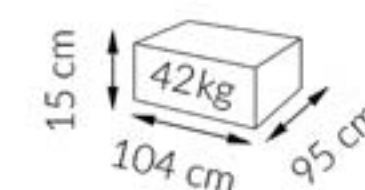

wymiary paczek: