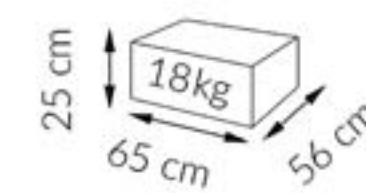

szary połysk PET

cappuccino połysk PET

brąz PET

etapy rozłożenia stołu:

wymiary paczek:

Stół VEGA

wymiary:

kolekcja AKRYL: