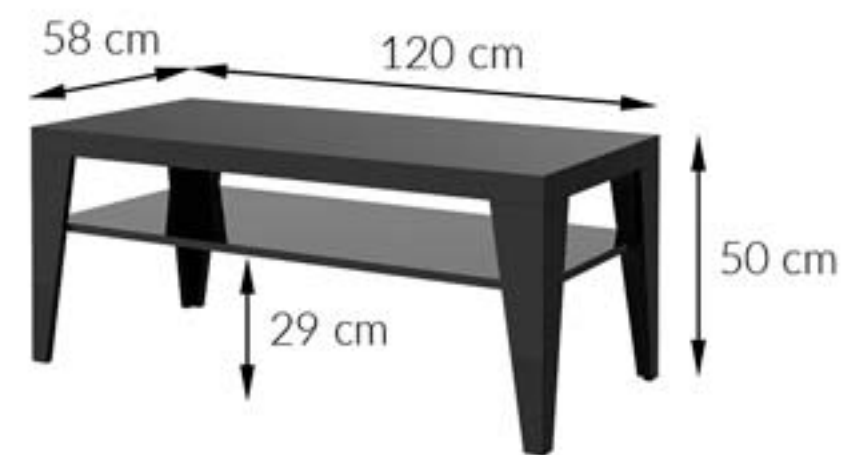

Ława DECO 120

wymiary:

wymiary paczek:

kolekcja PET:

biały połysk PET

cappuccino połysk PET

czarny połysk PET

brąz połysk PET

szary połysk PET