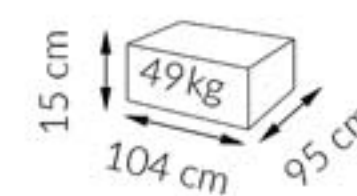

wymiary paczek: