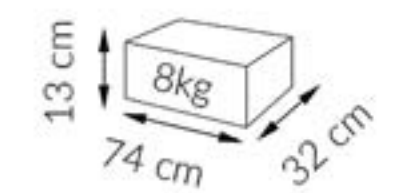

Grey Stone mat
biały połysk

Lava Rock mat
biały połysk

kolekcja LAMINAT:

Dąb Słoneczny
biały połysk

wymiary paczek:

Stolik rtv **VENTO**

wymiary:

kolekcja **PET**: