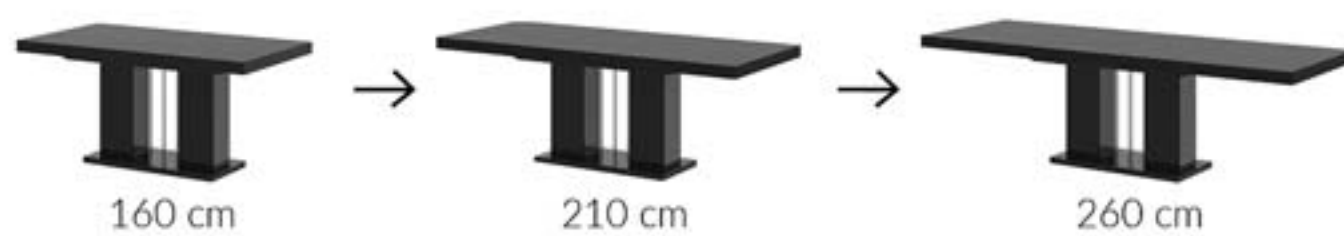

szary połysk PET

cappuccino połysk PET

brąz PET

etapy rozłożenia stołu:

wymiary paczek:

Stół VEGA

wymiary:

kolekcja AKRYL: