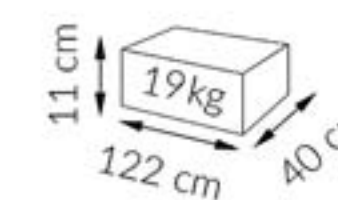

wymiary paczek: