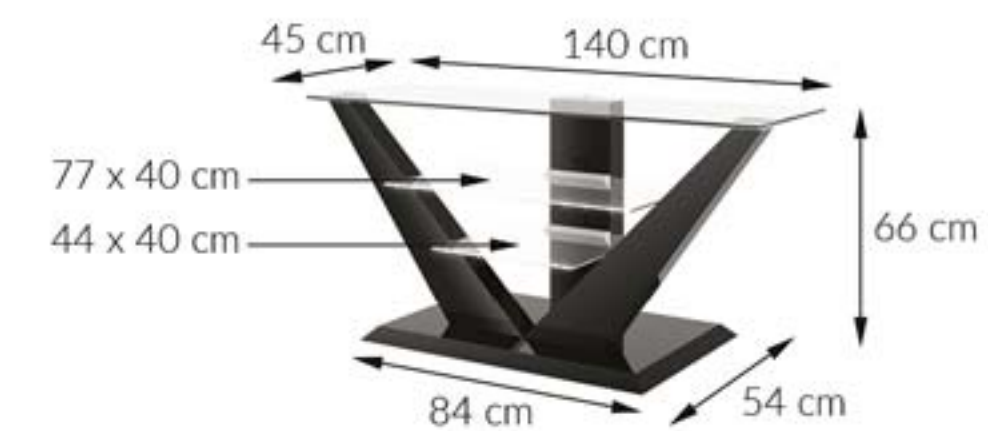

biały połysk PET

czarny połysk PET

cappuccino połysk PET

szary połysk PET

brąz połysk PET

wymiary paczek:

Stolik rtv LUNA

wymiary: