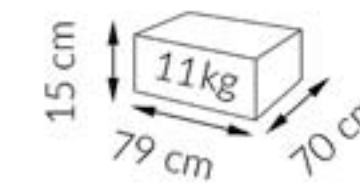

120 cm

płynna regulacja
wysokość 56-76 cm

170 cm

wymiary paczek: