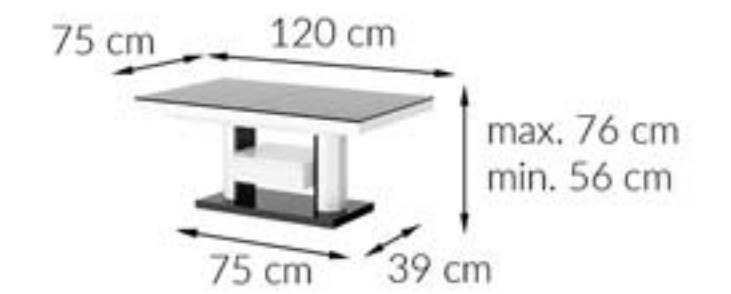

etapy rozłożenia ławostolu:

120 cm

płynna regulacja
wysokość 56-76 cm

170 cm

wymiary paczek:

ławostół **QUADRO MAX**

wymiary:

kolekcja **AKRYL:**