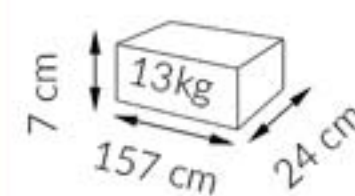

wymiary paczek: