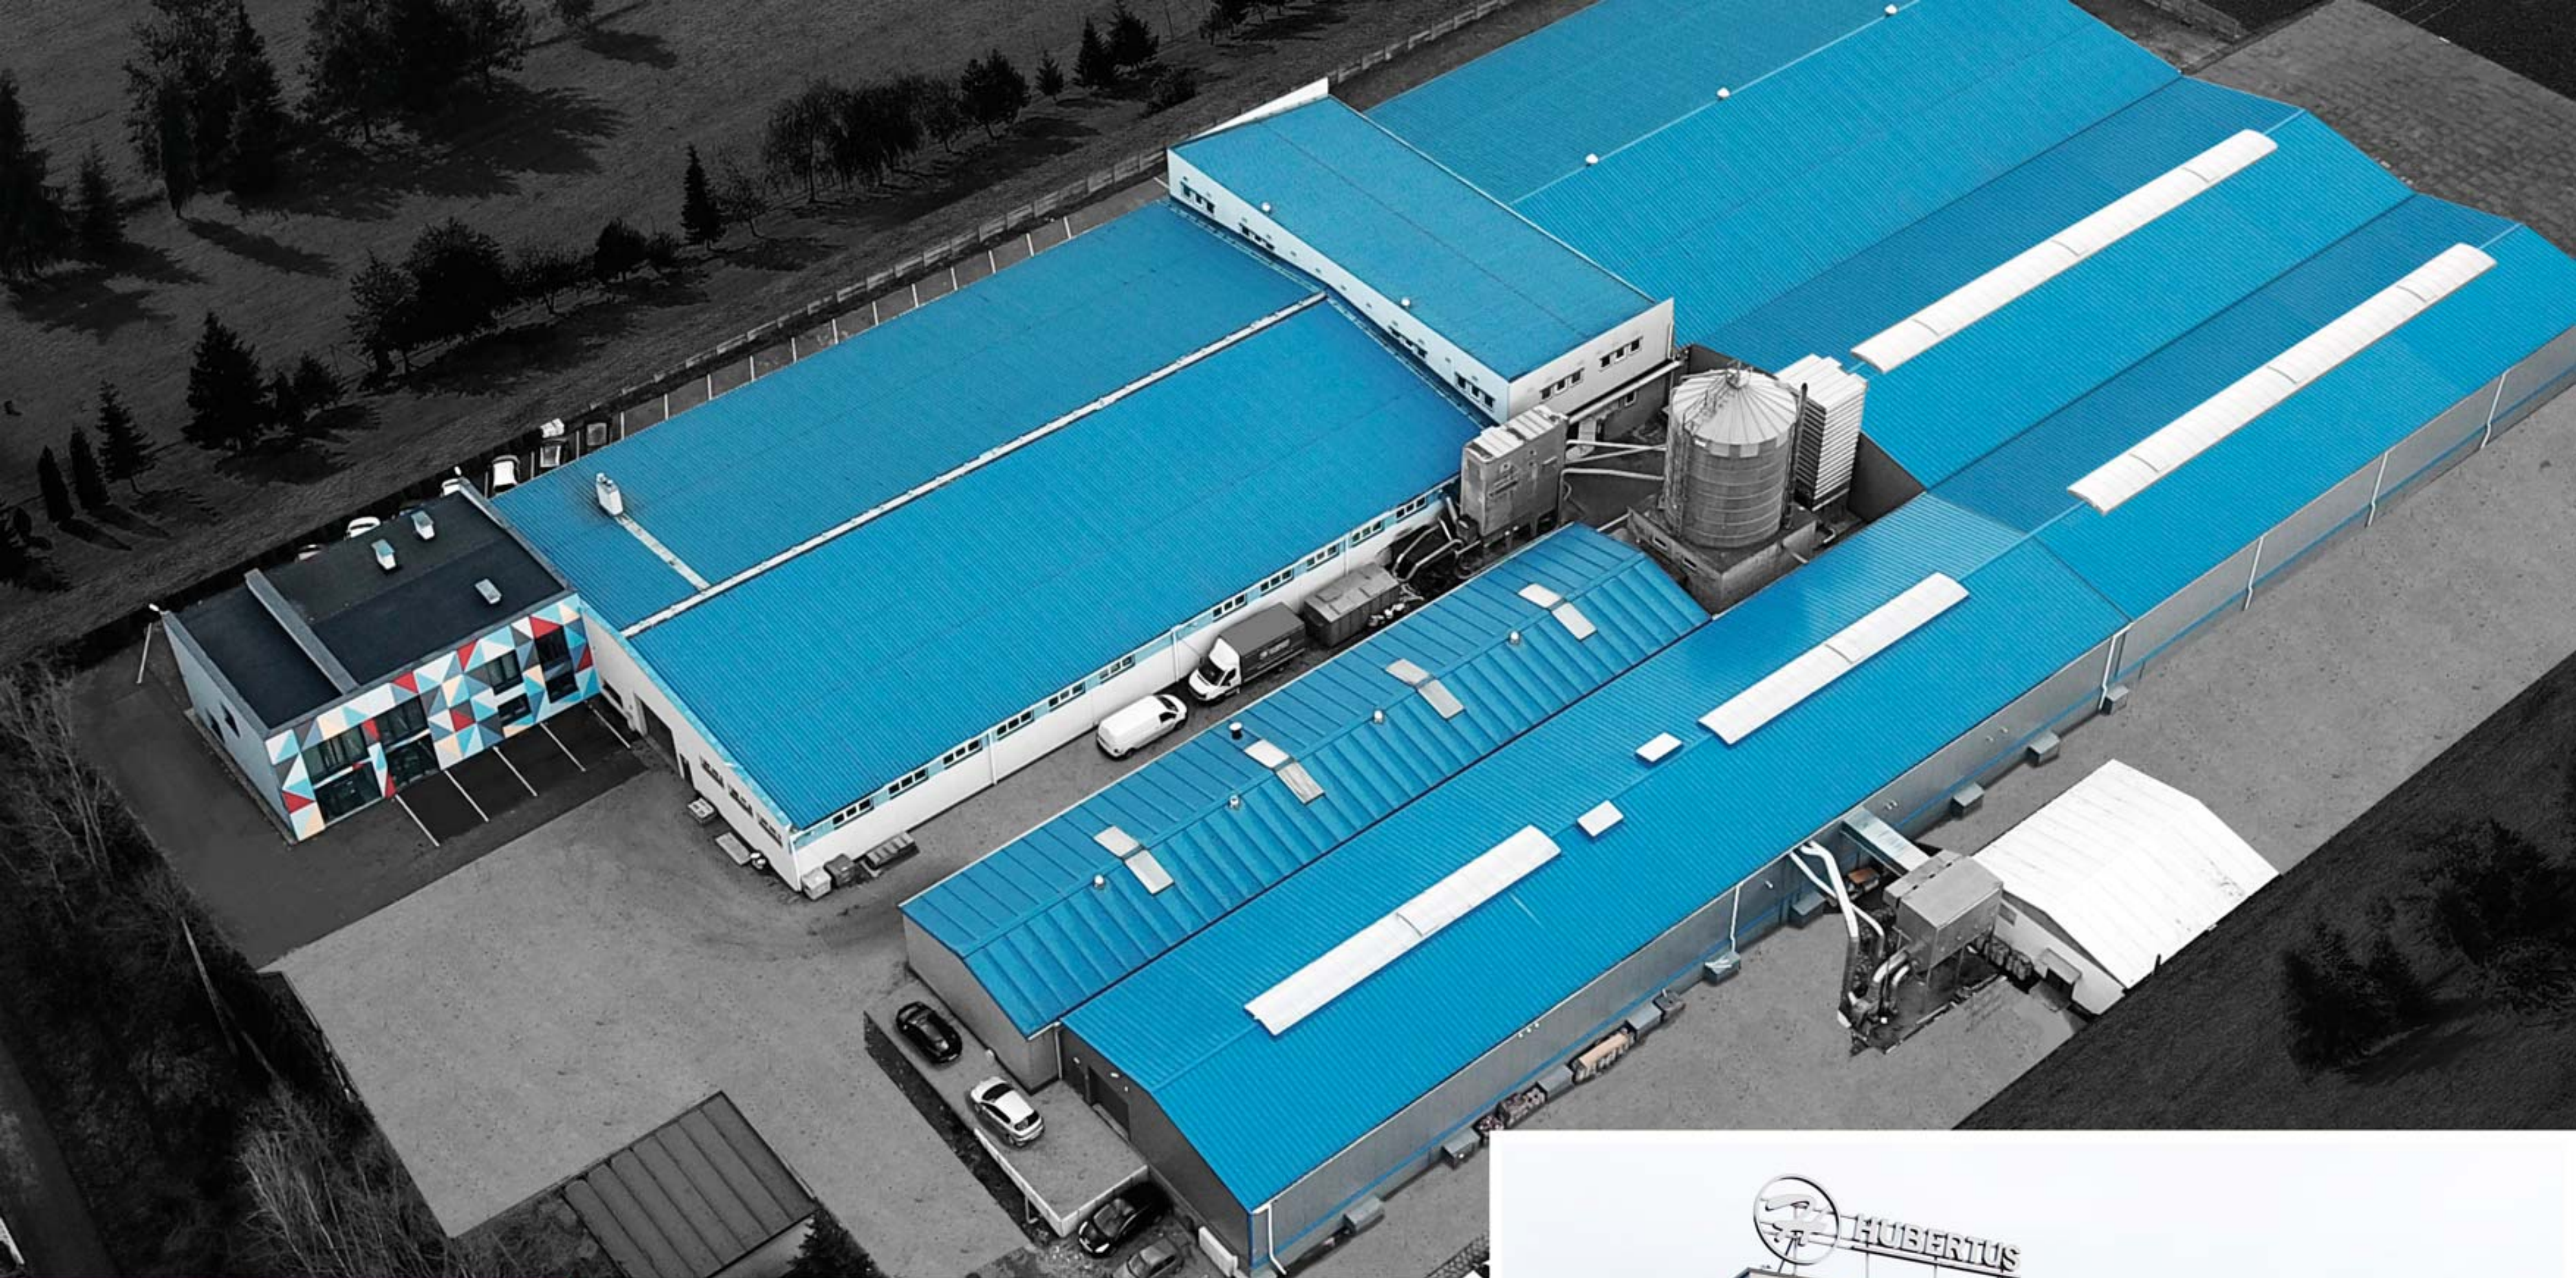

Meble HUBERTUS

40 lat rodzinnej tradycji.

W 1982 roku Hubert Leboch, właściciel firmy HUBERTUS, rozpoczął swoją historię produkcji mebli. Przez wiele lat, przy wsparciu rodziny, firma zajmowała się głównie produkcją popularnych szafek pod telewizor. Dobra jakość, solidność oraz oryginalne wzornictwo produkowanych wyrobów miały ogromny wpływ na zdobycie zaufania klientów, a to z kolei umożliwiło systematyczne poszerzanie oferty oraz rozbudowę zakładu i modernizację parku maszynowego. Dzisiaj firma HUBERTUS jest nowoczesnym zakładem z licznym zespołem wykwalifikowanych pracowników. Ofertę firmy stanowią 3 grupy produktów: płyty i fronty HUBERTUS SUPER POŁYSK i HUBERTUS SUPER MAT oraz płyty HUBERTUS SUPER PRINT, kolekcja drzwi bezprzylgowych UMBERTO COBELLI HIGH GLOSS DOOR SYSTEM oraz prezentowana w niniejszym katalogu bogata oferta: ław, stołów, ławostołów, mebli biurowych oraz mebli RTV. Sukcesy firmy potwierdzają liczne nagrody i wyróżnienia, a meble z powodzeniem sprzedają się w kraju i na wielu rynkach zagranicznych.