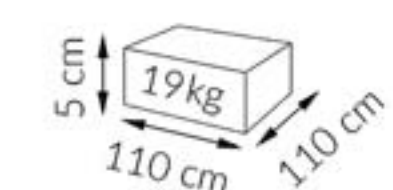

kolekcja **SUPER PRINT:**