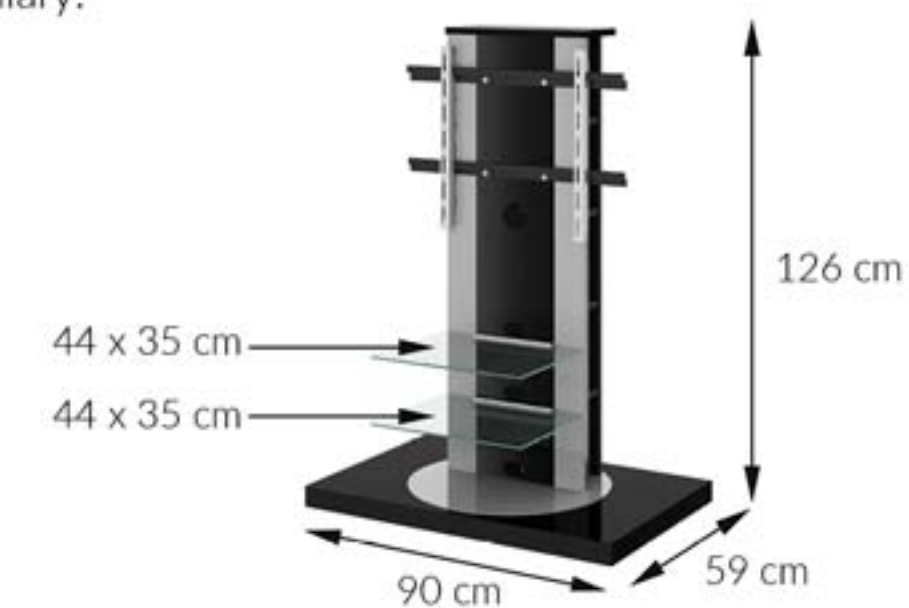

kolekcja PET:

Stolik rtv **MARINO**

kolekcja PET:

Stolik rtv ROMA 2

wymiary:

kolekcja PET:

biały połysk PET

czarny połysk PET