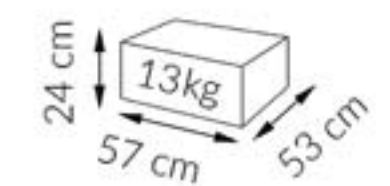

Ława RIVIA MINI

wymiary:

kolekcja AKRYL:

biały połysk - biały połysk
biały mat - biały połysk

czarny połysk - biały połysk
czarny mat - biały połysk

szary połysk - biały połysk
szary mat - biały połysk

biały połysk - czarny połysk
biały mat - czarny połysk

czarny połysk - czarny połysk
czarny mat - czarny połysk

wymiary paczek:

kolekcja SUPER PRINT:

Marble White połysk
biały połysk

Venatino White połysk
biały połysk

Venatino Dark połysk lub mat
biały połysk

Grey Stone mat
biały połysk

Lava Rock mat
biały połysk

Dąb Słoneczny
biały połysk

kolekcja LAMINAT: