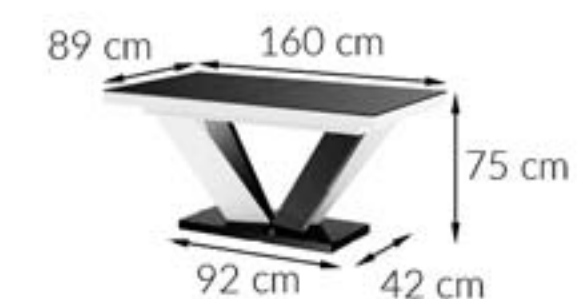

Lava Rock mat
biały połysk

Dąb Słoneczny
biały połysk

kolekcja LAMINAT:

etapy rozłożenia stołu:

wymiary paczek:

Stół VIVA 2

wymiary:

kolekcja AKRYL: