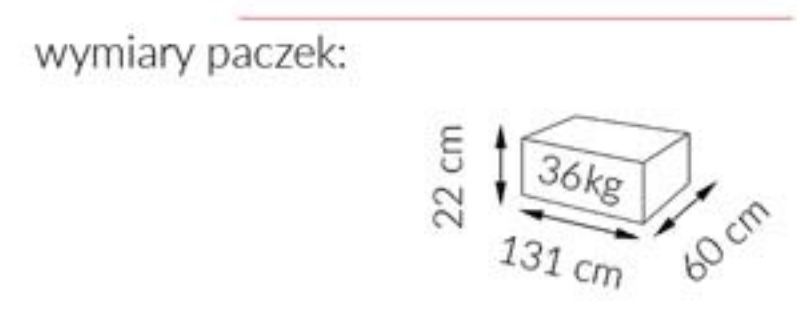

kolekcja PET:

biały połysk PET

czarny połysk PET

cappuccino połysk PET

szary połysk PET

brąz połysk PET

wymiary paczek:

Stolik rtv **MARINO MAX**