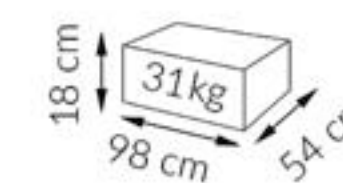

kolekcja PET:

biały połysk PET

czarny połysk PET

cappuccino połysk PET

szary połysk PET

brąz połysk PET

wymiary paczek:

Stolik rtv **MARINO MAX**