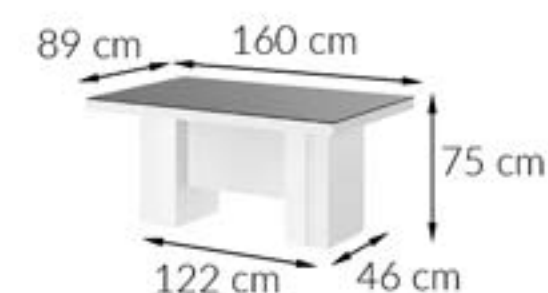

286 cm

349 cm

412 cm

wymiary paczek:

Stół LARGO

wymiary:

kolekcja AKRYL:

biały połysk - biały połysk
biały mat - biały połysk