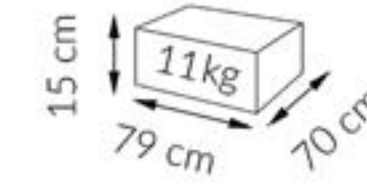

Lava Rock mat
biały połysk

Dąb Słoneczny
biały połysk

kolekcja **LAMINAT:**

etapy rozłożenia ławostolu:

120 cm

płynna regulacja
wysokość 56-76 cm

170 cm

wymiary paczek: