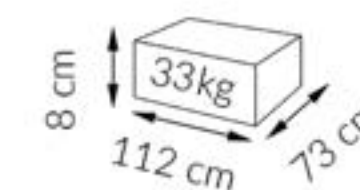

Venatino Dark połysk lub mat
biały połysk

Grey Stone mat
biały połysk

Lava Rock mat
biały połysk

Dąb Słoneczny
biały połysk

kolekcja **LAMINAT:**

etapy rozłożenia stołu:

160 cm

223 cm

286 cm

349 cm

412 cm

wymiary paczek:

Stół LARGO

wymiary:

kolekcja AKRYL:

biały połysk - biały połysk
biały mat - biały połysk