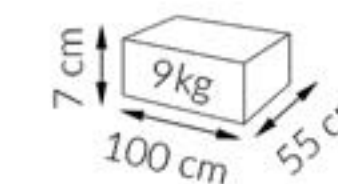

Ława **ADRIA**

wymiary:

kolekcja **AKRYL:**

biały połysk - biały połysk
biały mat - biały połysk

czarny połysk - biały połysk
czarny mat - biały połysk

szary połysk - biały połysk
szary mat - biały połysk

cappuccino połysk - biały połysk

biały połysk - czarny połysk
biały mat - czarny połysk

czarny połysk - czarny połysk
czarny mat - czarny połysk

kolekcja **SUPER PRINT:**

Marble White połysk
biały połysk

Venatino White połysk
biały połysk

Venatino Dark połysk lub mat
biały połysk

Grey Stone mat
biały połysk

Lava Rock mat
biały połysk

Marble White połysk
czarny połysk

Venatino White połysk
czarny połysk

Venatino Dark połysk lub mat
czarny połysk

Grey Stone mat
czarny połysk

Lava Rock mat
czarny połysk

kolekcja **LAMINAT:**

Dąb Słoneczny
biały połysk

wymiary paczek: