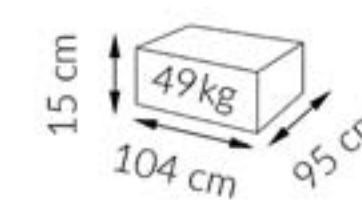

208 cm

256 cm

wymiary paczek:

Stół QUADRO 120

wymiary:

kolekcja AKRYL:

biały połysk - biały połysk
biały mat - biały połysk

czarny połysk - biały połysk
czarny mat - biały połysk