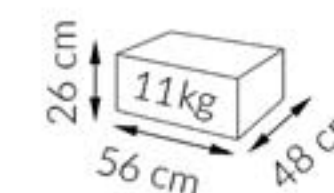

Dąb Słoneczny
biały połysk

wymiary paczek: