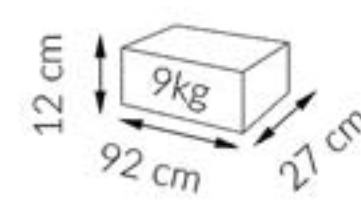

208 cm

256 cm

wymiary paczek:

Stół QUADRO 120

wymiary:

kolekcja AKRYL:

biały połysk - biały połysk
biały mat - biały połysk

czarny połysk - biały połysk
czarny mat - biały połysk