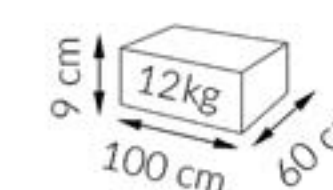

kolekcja **SUPER PRINT:**