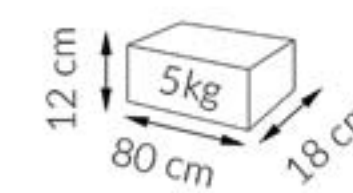

Lava Rock mat
biały połysk

Venatino White połysk
biały połysk

Grey Stone mat
biały połysk

Dąb Słoneczny
biały połysk

kolekcja LAMINAT:

wymiary paczek:

Ława SALINA

wymiary: