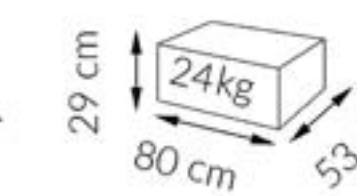

wymiary paczek: