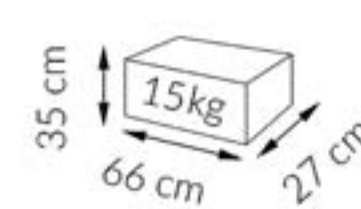

kolekcja **LAMINAT:**

etapy rozłożenia stołu:

160 cm

208 cm

256 cm

wymiary paczek:

Ława DECO 60

wymiary: