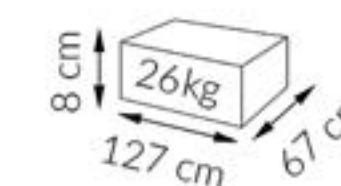

Ława RIVIA MINI

wymiary:

kolekcja AKRYL:

biały połysk - biały połysk
biały mat - biały połysk

czarny połysk - biały połysk
czarny mat - biały połysk

szary połysk - biały połysk
szary mat - biały połysk

biały połysk - czarny połysk
biały mat - czarny połysk

czarny połysk - czarny połysk
czarny mat - czarny połysk

wymiary paczek:

kolekcja SUPER PRINT:

Marble White połysk
biały połysk

Venatino White połysk
biały połysk

Venatino Dark połysk lub mat
biały połysk

Grey Stone mat
biały połysk

Lava Rock mat
biały połysk

Dąb Słoneczny
biały połysk

kolekcja LAMINAT: