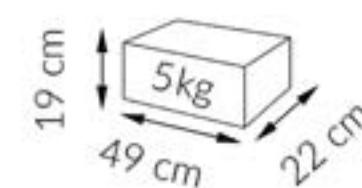

wymiary paczek: