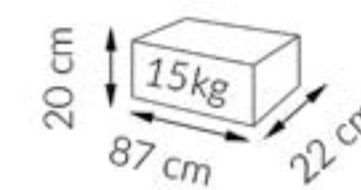

Venatino Dark połysk lub mat
biały połysk

Grey Stone mat
biały połysk

Lava Rock mat
biały połysk

Dąb Słoneczny
biały połysk

kolekcja **LAMINAT:**

etapy rozłożenia stołu:

160 cm

223 cm

286 cm

349 cm

412 cm

wymiary paczek:

Stół LARGO

wymiary:

kolekcja AKRYL:

biały połysk - biały połysk
biały mat - biały połysk