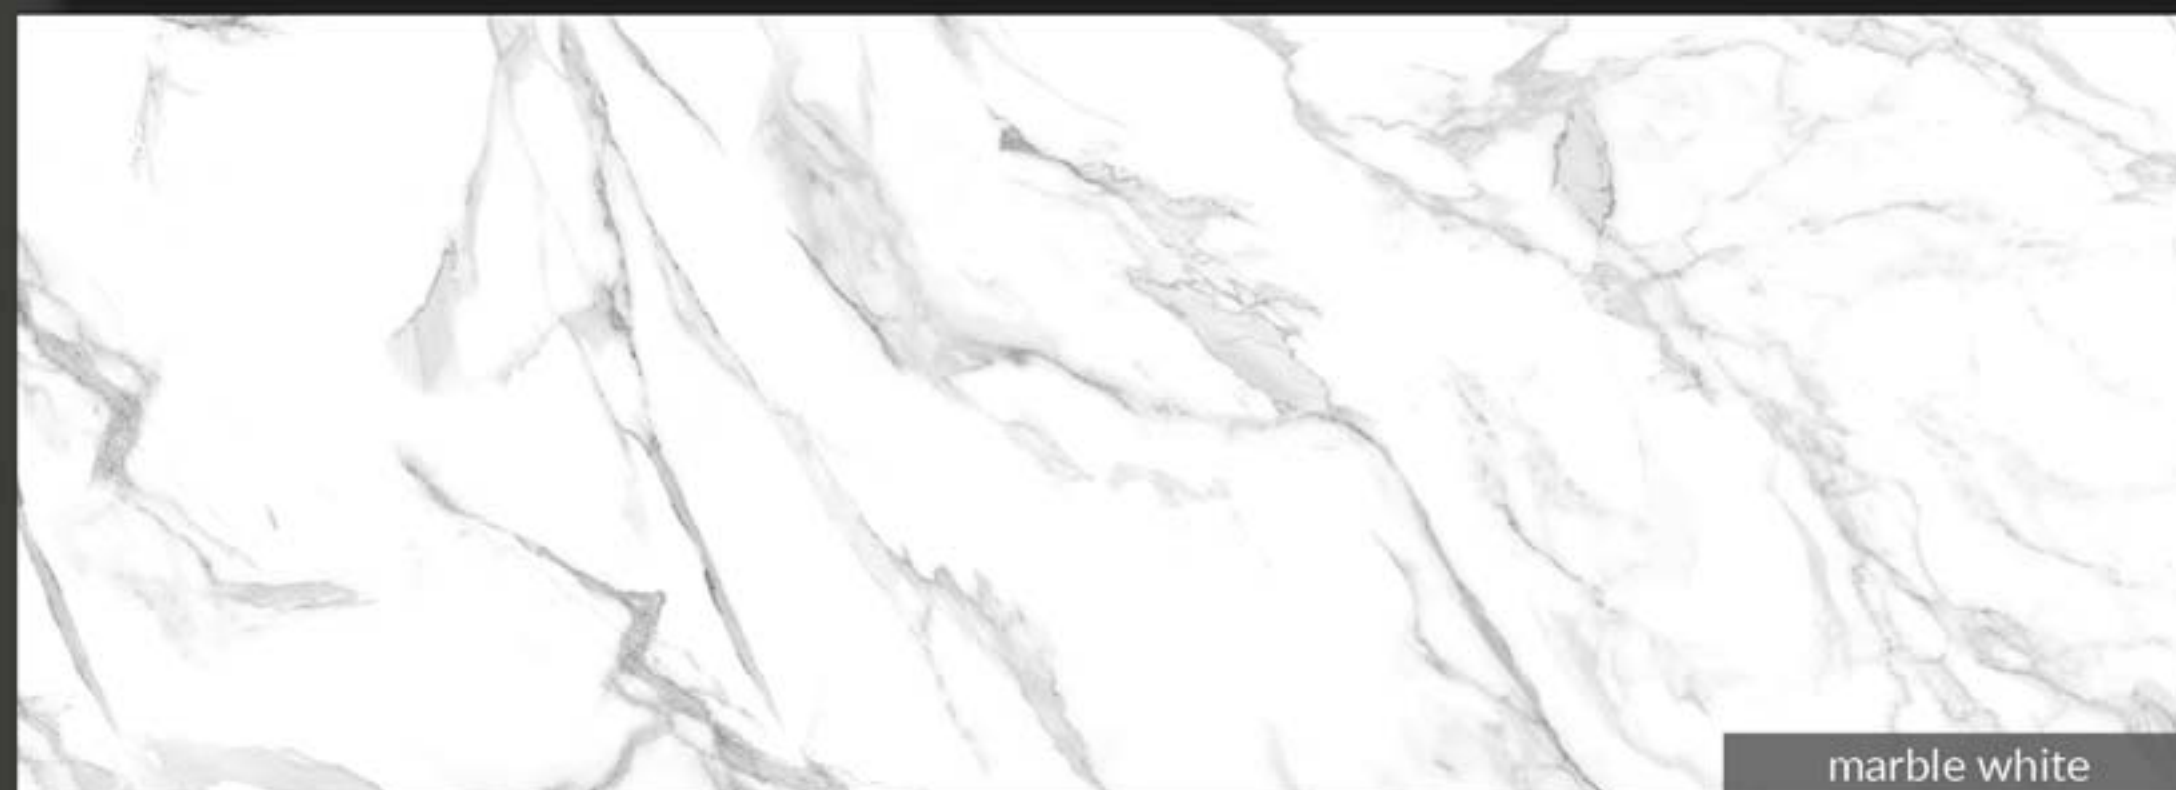

kolekcja HUBERTUS SUPER PRINT

Płyta 'HUBERTUS SUPER PRINT' jest produkowana na jedynej w Polsce, w pełni automatycznej linii do nadruku wielkoformatowego i lakierowania płyt. Technologia ta pozwala zaoferować nam płyty w bogatej gamie kolorów i dekorów imitujących kamień naturalny, drewno oraz inne wzory na wysoki połysk oraz głęboki mat. Płyta HUBERTUS SUPER PRINT jest innowacyjnym produktem, który cechuje się nie tylko łatwą obróbką, ale również wysoką jakością. Wynika to między innymi z jej zwiększonej odporności: na zarysowania, działanie promieniowania UV, odbarwienia i inne czynniki zewnętrzne. Materiał ten z powodzeniem wykorzystujemy do produkcji naszych ław, ławostoiów i stołów. Chcąc poszerzyć spektrum aranżacji wnętrz, wprowadziliśmy do oferty również płyty w formacie 2800 mm x 1030 mm lub 2800 mm x 685 mm, otwierając tym samym nieograniczone możliwości stworzenia indywidualnych projektów wnętrz oraz kolekcji mebli wykonanych z tego samego materiału co nasze wyroby.

wersja połysk