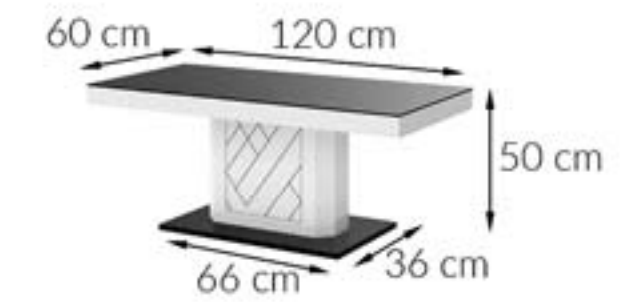

Ława RIVIA MINI

wymiary:

kolekcja AKRYL:

biały połysk - biały połysk
biały mat - biały połysk

czarny połysk - biały połysk
czarny mat - biały połysk

szary połysk - biały połysk
szary mat - biały połysk

biały połysk - czarny połysk
biały mat - czarny połysk

czarny połysk - czarny połysk
czarny mat - czarny połysk

wymiary paczek:

kolekcja SUPER PRINT:

Marble White połysk
biały połysk

Venatino White połysk
biały połysk

Venatino Dark połysk lub mat
biały połysk

Grey Stone mat
biały połysk

Lava Rock mat
biały połysk

Dąb Słoneczny
biały połysk

kolekcja LAMINAT: