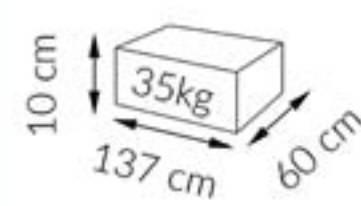

208 cm

256 cm

wymiary paczek:

Stół QUADRO 120

wymiary:

kolekcja AKRYL:

biały połysk - biały połysk
biały mat - biały połysk

czarny połysk - biały połysk
czarny mat - biały połysk