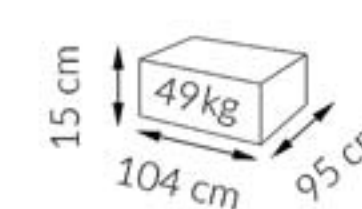

kolekcja **LAMINAT:**

etapy rozłożenia stołu:

160 cm

208 cm

256 cm

wymiary paczek:

Ława DECO 60

wymiary: