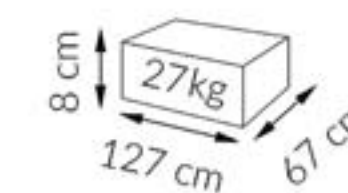

Grey Stone mat
biały połysk

Lava Rock mat
biały połysk

kolekcja LAMINAT:

Dąb Słoneczny
biały połysk

wymiary paczek:

Stolik rtv **VENTO**

wymiary:

kolekcja **PET**: